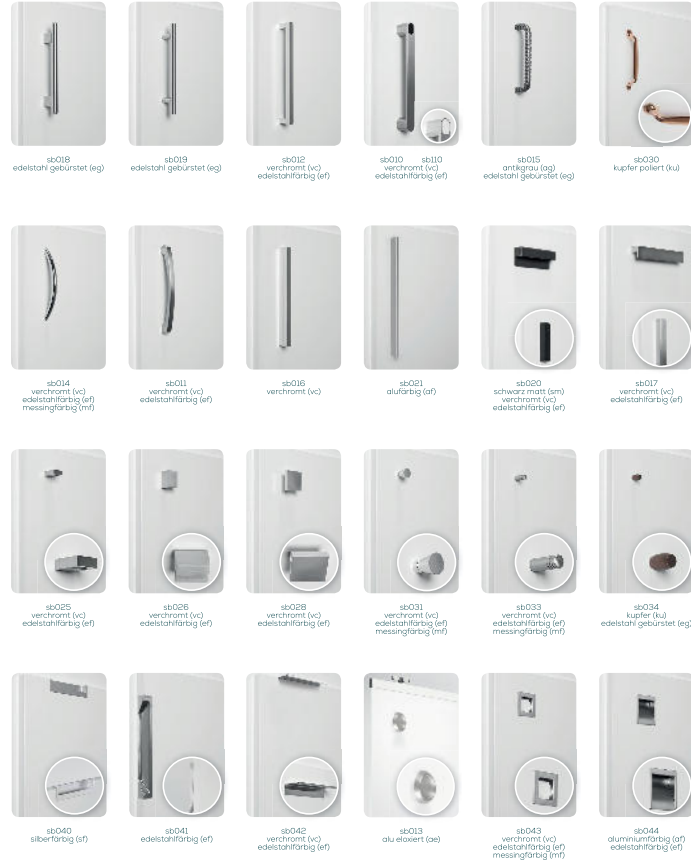

## ausführungsvarianten

sichtbeschläge: griffe

sichtbeschläge: garderoberbeschläge

sichtbeschläge: kabeldurchlässe  
glastablräger, sockelfüße

### griffe

### garderoberbeschläge